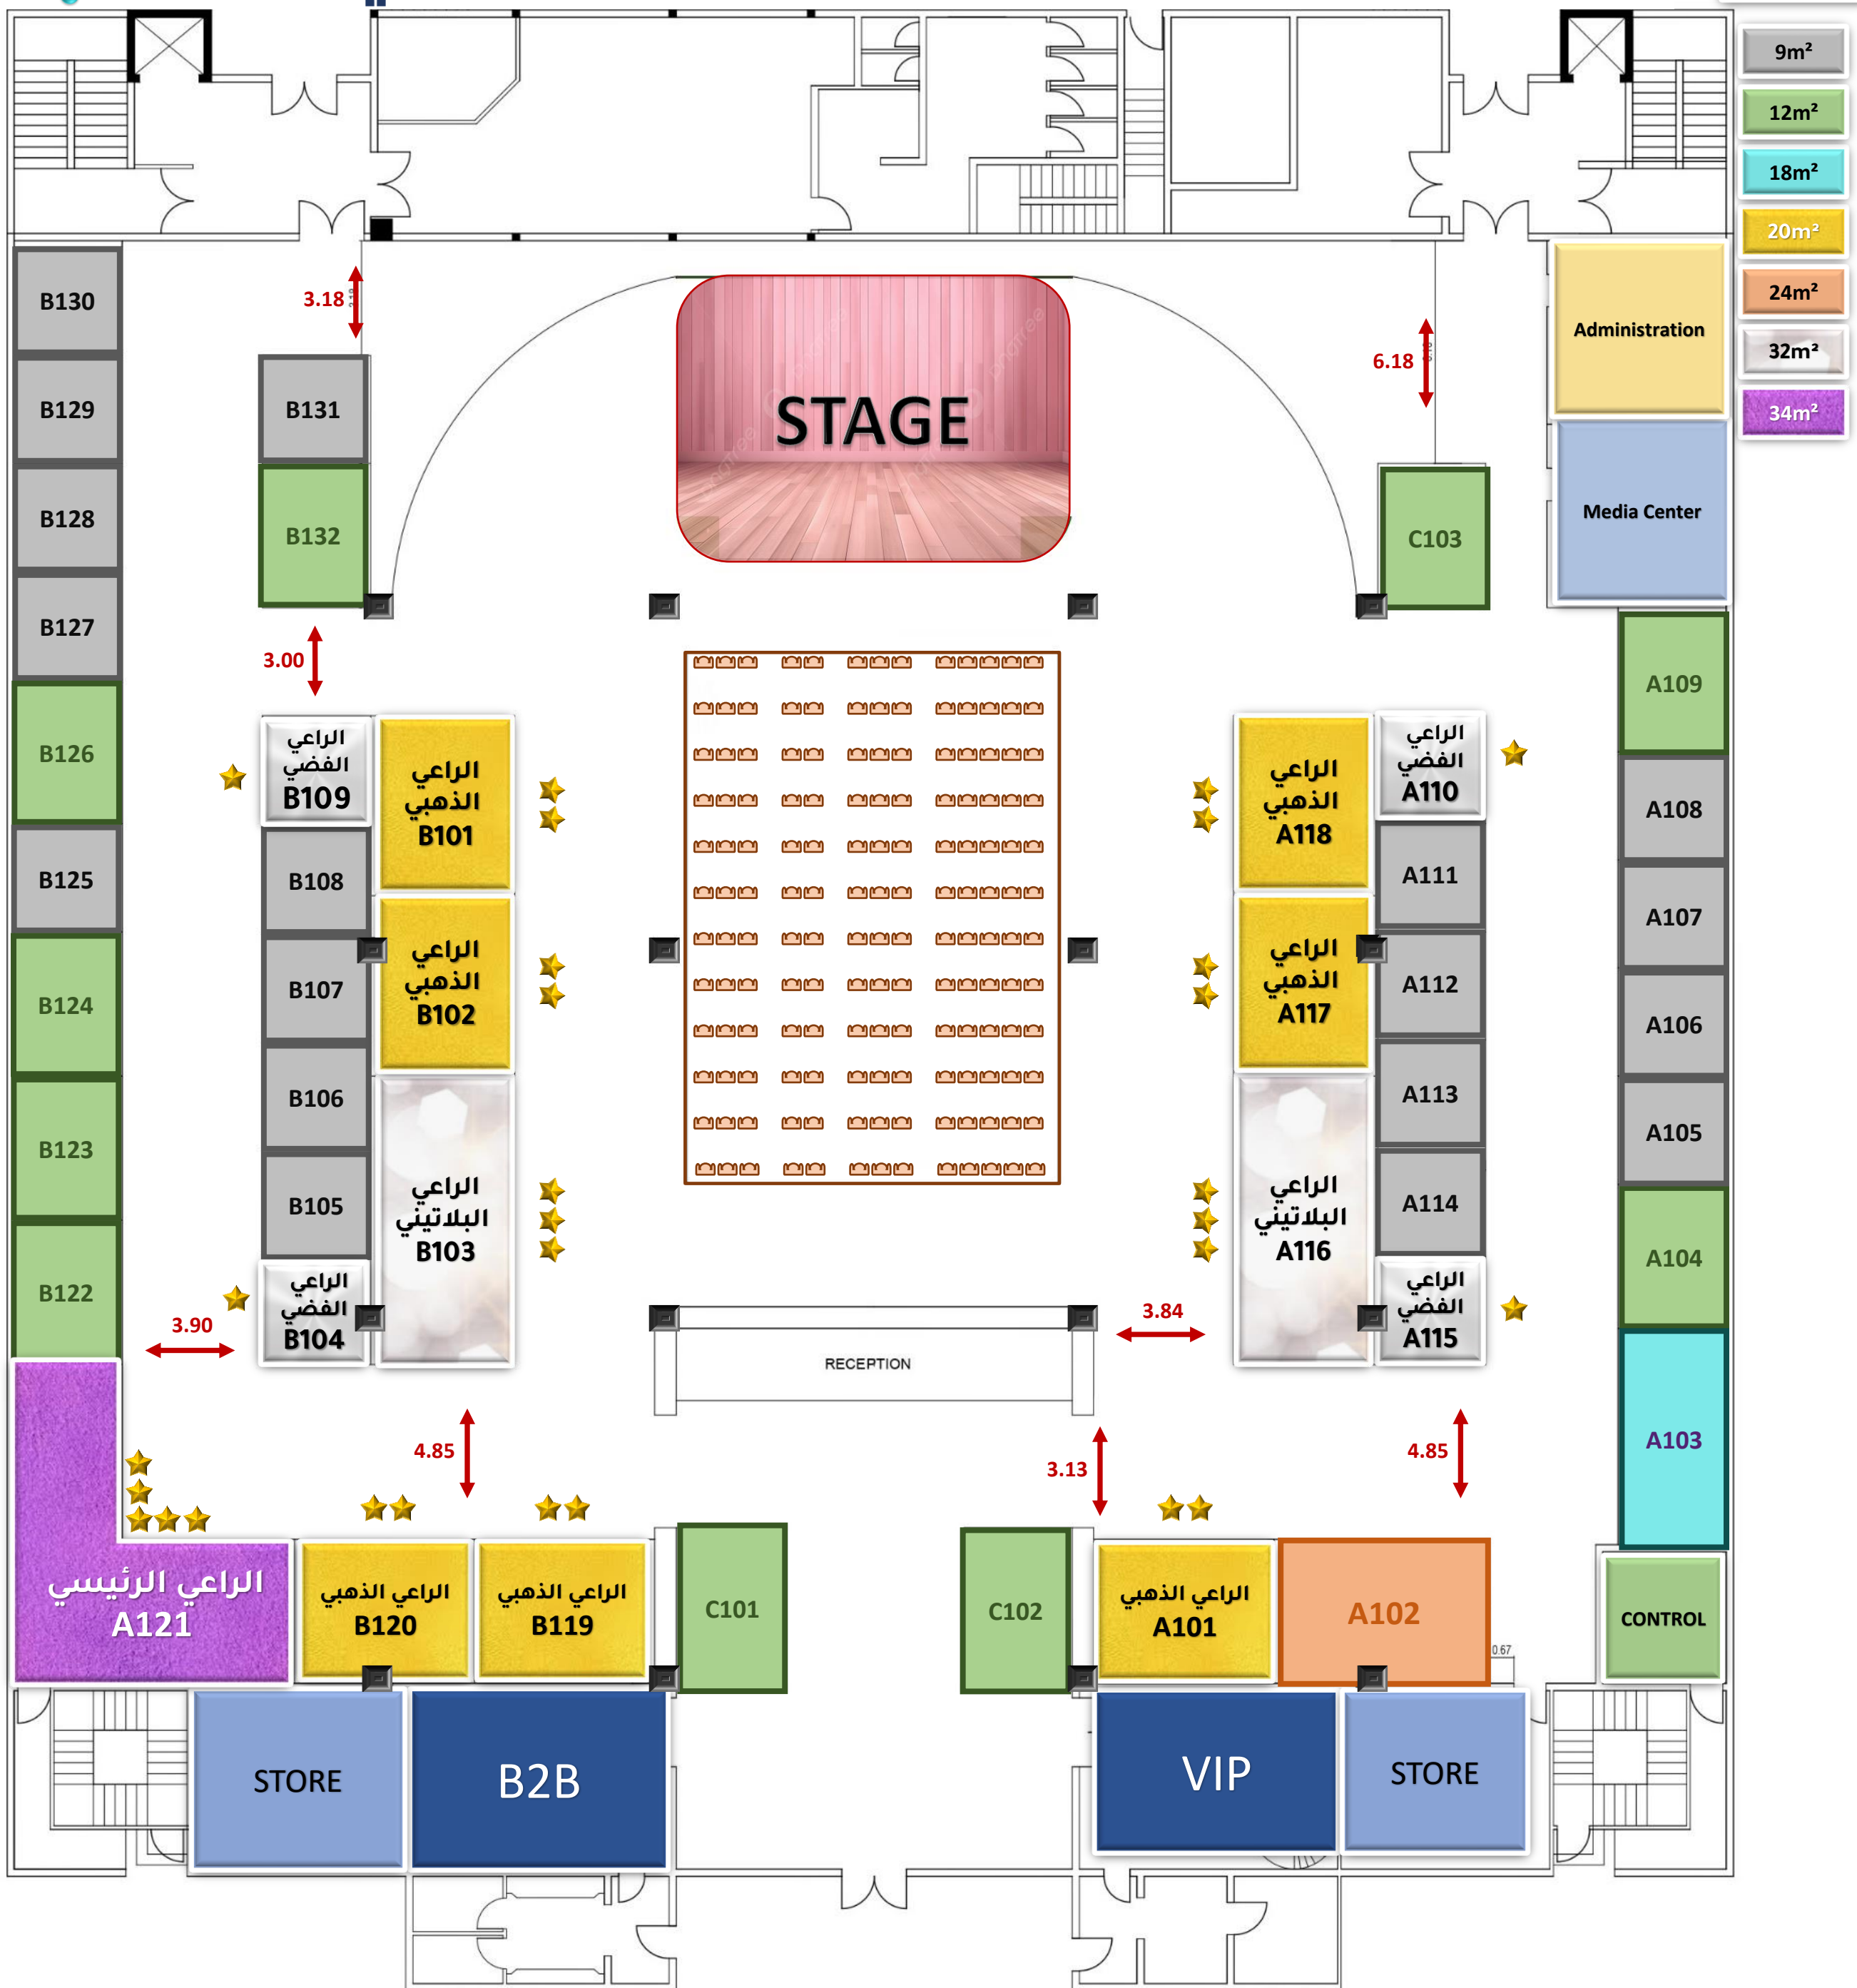

مخطط معرض و ملتقى التعليم وتقنية التعليم الذكي ESE-EXPO

موعد الفعالية
٣٠ مارس الى ١ أبريل ٢٠٢٦
في قاعة السلام بالجامعة الإسلامية

مقاسات
الاجنحة

الموقع

الجامعة الإسلامية بالمدينة المنورة
ISLAMIC UNIVERSITY OF MADINAH